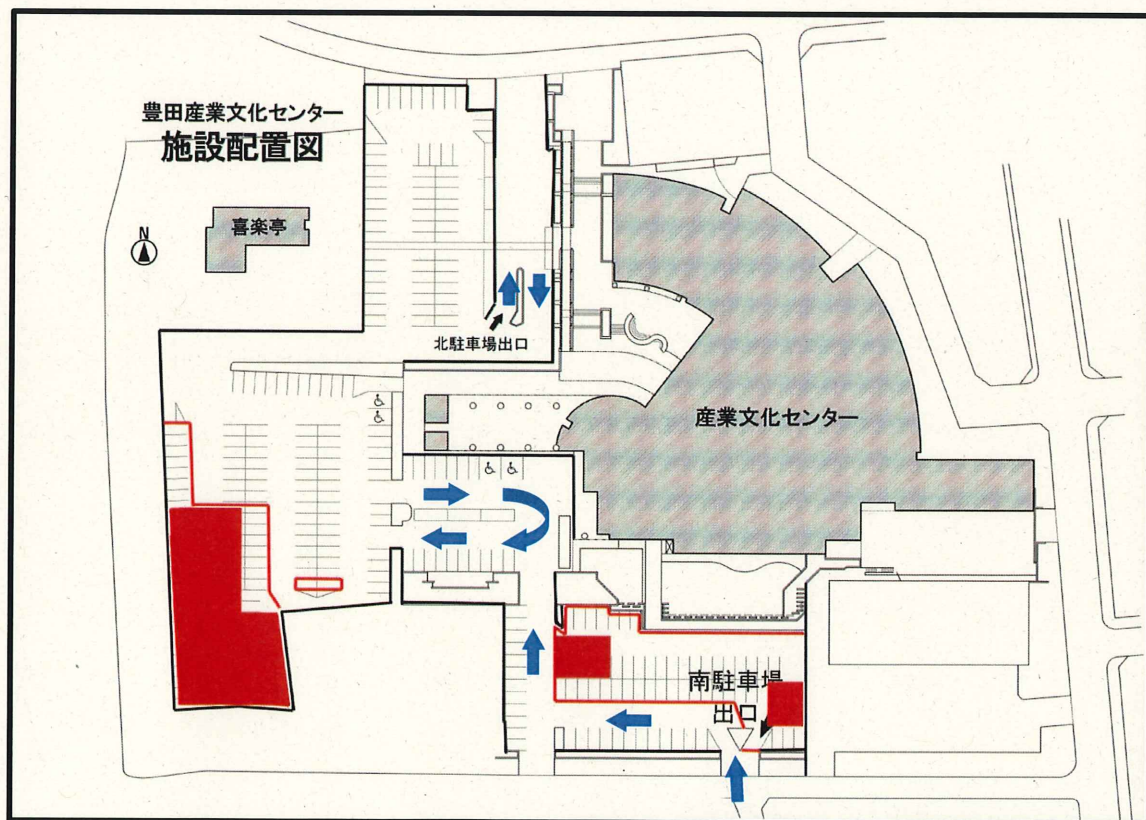

豊田産業文化センター駐車場 舗装修繕工事に伴う制限のお知らせ

- 工事期間 令和2年3月16日(月)～26日(木) (予定)
- 作業時間 午前8時～午後5時 ※制限は終日
- 工事場所 敷地内駐車場各所

日頃より豊田産業文化センターをご利用いただきまして誠にありがとうございます。

この度、当センター敷地内の駐車場において一部箇所の舗装修繕工事を実施いたします。

工事期間中は駐車台数の減少と通行方法等が変更されます。ご利用の皆様には大変ご迷惑をお掛け致しますが、何卒ご理解とご協力を賜りますよう、宜しくお願い申し上げます。

豊田産業文化センター

- 舗装修繕箇所
- 工事による制限エリア

南からは出られません