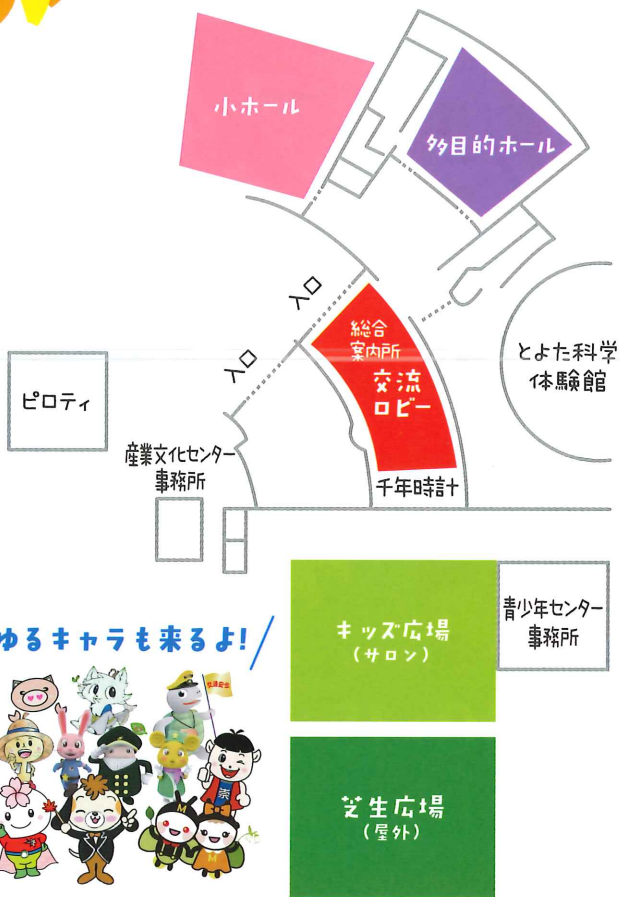

キッズ広場

ふれあい遊びやバレーンプール

問合せ

(公財)豊田市文化振興財団 文化部文化事業課
 豊田市小坂町12-100 (豊田市民文化会館内) 月曜休館日
 TEL: 31-8804 E-mail: toyo-cul@hm2.aitai.ne.jp
 HP: <http://www.cul-toyota.or.jp/top/top1.html>

【主催】公益財団法人豊田市文化振興財団 【後援】豊田市・豊田市教育委員会
 【協力】トヨタ自動車株式会社貞宝工場 トヨタ自動車ヴェルブリッツ/日本現像写真家協会 原田真二

会場 MAP

パパフェス in とよた

WE LOVE パパ

2019.6.16(日) 10:00▶15:00

小ホール

- キッズダンス「20組のダンスチームが、パパへの感謝を込めたダンスを披露します!」
- ゲストは、D.O.M (とよたのマイケル) さん、豊田大谷高校ダンス部さん
 - 司会は、ラジオ・ラビートの里園さん
 - がんばったチームには、表彰があります

多目的ホール

- パパチャレンジ「干すぞ、たたむぞ、愛を込めて」
- 物干しざおに洗濯物を干す、たたむを実施し、パパVSパパでタイムを競い合う
 - 勝者にはお菓子のつかみ取り。優勝者にはパパフェスオリジナルエプロン贈呈
- 時間 10時～15時 (整理券を配布します)
-
- 父の日のプレゼントに!オリジナルのフォトスタンドをつくらう!!
- 時間 10時～15時 定員 150人 (整理券を配布します)
-
- バルーンアート 風船でいろんな作品をつくらう!! (キュート12)
- 時間 10時～12時 定員 100人 (整理券を配布します)
-
- オリジナルの(顔)取っ面をつくろう!
- 白い紙のお面にマジックを使って歌舞伎役の隈取を書く
- 時間 12時～15時 定員 200人