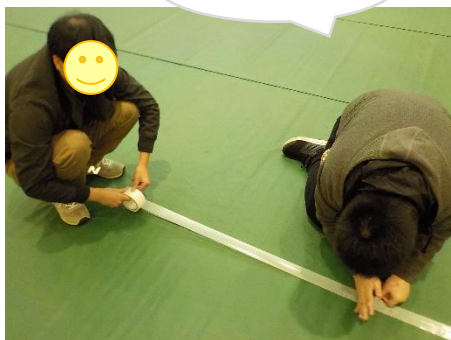

会場設営

＊ ＊ 若者たちの感想です ＊ ＊

○農業で解体の仕事をした。重たい物を持ちたりして体を使い疲れはあったが、すっきりした充実感があった。○紙を数える作業では入ら入ら数えることができた。確認もしっかりと行えた。○居場所に少し慣れてきて、活動内容もとてもやりがいがありました。○読書をしました。2時間集中して読むことができました。○好きなCDを聞きながらの作業でリラックスして臨めました。

★ ワークのお知らせ ★

私たちの声を聴いて

2月9日（土）

14：00～16：00

居場所の活動紹介と体験談①②を現メンバー&卒業生の計3名が発表してくれます。発表をききたい方はスタッフまで声をかけてくださいね♪

モーニング

2月21日（木）

10：00～12：00

過去の月1イベント復活！名古屋といえばモーニング。お話ししながらメンバーと一緒にゆったり朝ごはんを食べよう♪
持ち物：モーニング代

お問い合わせ

豊田市若者サポートステーション

〒471-0034 愛知県豊田市小坂本町 1-25 産業文化センター1 階

【TEL】 0565-33-1533

[運営団体] 特定非営利活動法人 育て上げネット中部 虹の会

開所：火曜～日曜

休日：月曜、年末年始

時間：10:00～17:00