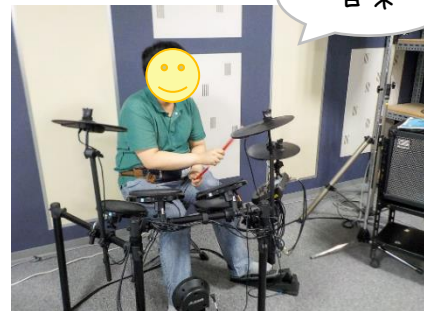

トトロに会いに行こう

皆さんこんにちは。いよいよサマーシーズン到来！暑いですが水分補給をしっかりして、元気に過ごしましょう☆

さて、居場所活動で【サツキとメイの家】に行きました。お父さんの仕事部屋やメイが小トトロを追いかけた庭が忠実に再現されていて、ジブリファンにはたまらない空間！トトロには会えなかったですが、きっとメイと一緒に寝ているのでしょう…。パーク内もたくさん歩いて、いい運動になりました。

居場所の様子

お仕事ラッシュ到来！「去年とても助かったから今年もお願いしたいです」と、毎年頼んでくださる方が多いです。うれしいですね(^-^*) みんなで協力して納期に間に合わせましょう！

新聞仕分け

市役所でのお仕事。職員さんへの報告もバッチリ☆

パンフレットに訂正シールを貼ります。集中力がいる作業です。

シール貼り

音楽

音楽室にある電子ドラムを叩いてみました。誰でも気軽にドラマーになれます♪